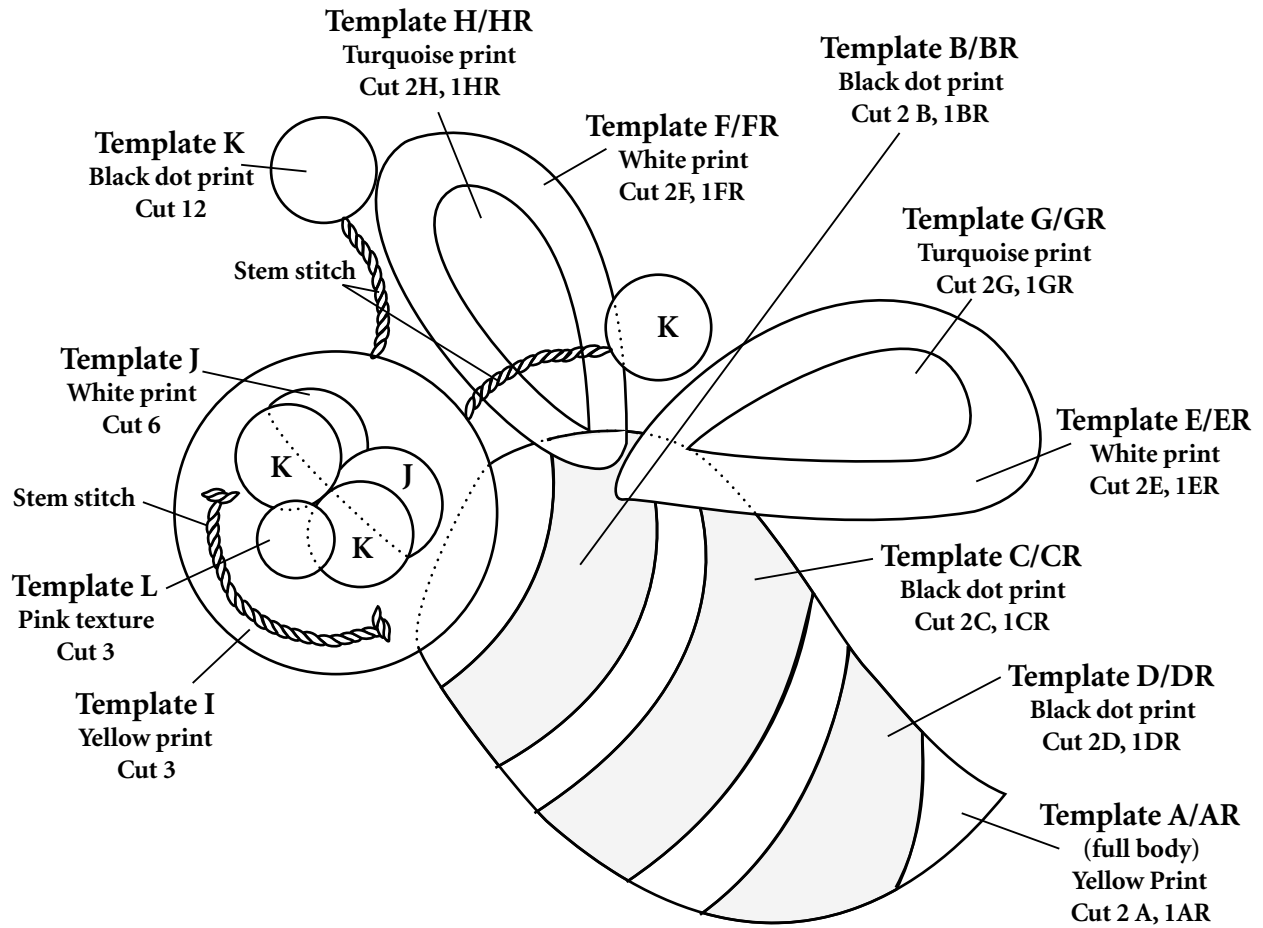

# Doodlebug Parade Template Diagrams

1" x 1"  
Square  
Size Key

*Doodlebug Parade*  
Template Diagrams

**Template P**  
Orange print  
Cut 2